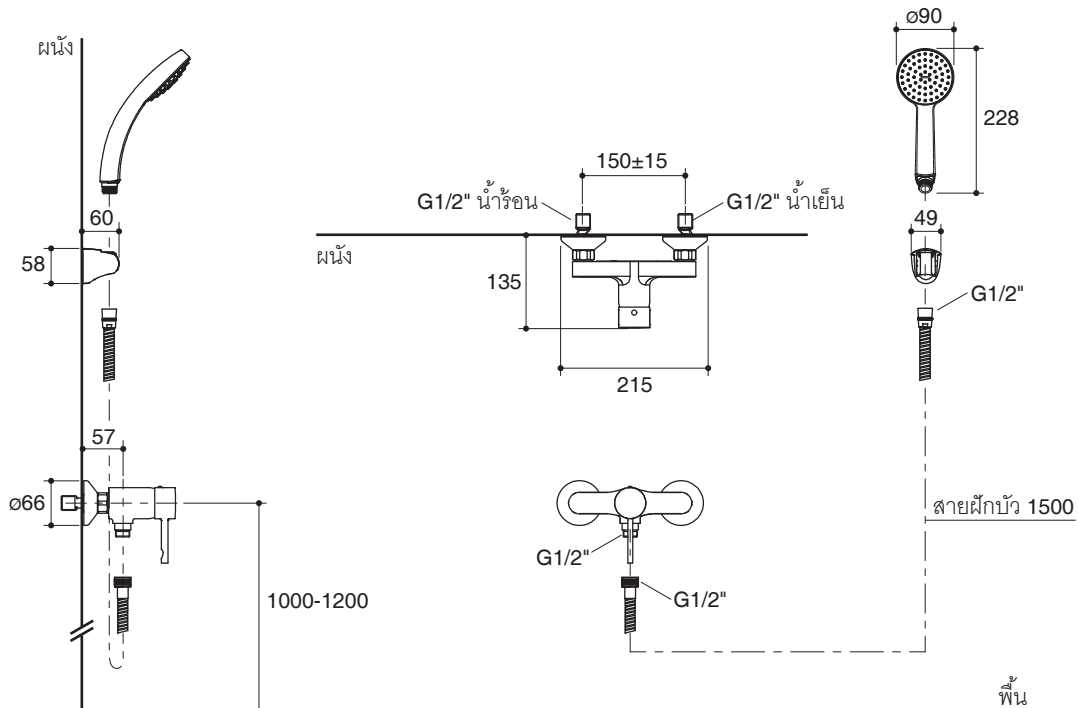

#### Features

- Brass construction
- G1/2" connection
- Includes handshower with 1.5m hose
- Lever handle

### คุณลักษณะ

- ผลิตจากทองเหลือง
- เกลียวข้อต่อ G1/2"
- พร้อมหัวฝักบัวสายอ่อนและสายยาว 1.5 เมตร
- มือบิดแบบก้านโยก

### รุ่นผลิตภัณฑ์

รุ่น	ชื่อผลิตภัณฑ์	สี/วัสดุเคลือบผิว
K-45533X-4	ก๊อกผสมยืนอาบแบบติดผนังพร้อมฝักบัวสายอ่อน รุ่นคัพ	CP: สีโครมเงา

หมายเหตุ: อัตราการไหลค่าโดยประมาณ (1 แกลลอน = 3.785 ลิตร, 1 บาร์ = 14.5 ปอนด์ต่อตารางนิ้ว)

ขนาดระยะแสดงค่าโดยประมาณ

หน่วย: มม.

ภาพแสดงผลิตภัณฑ์