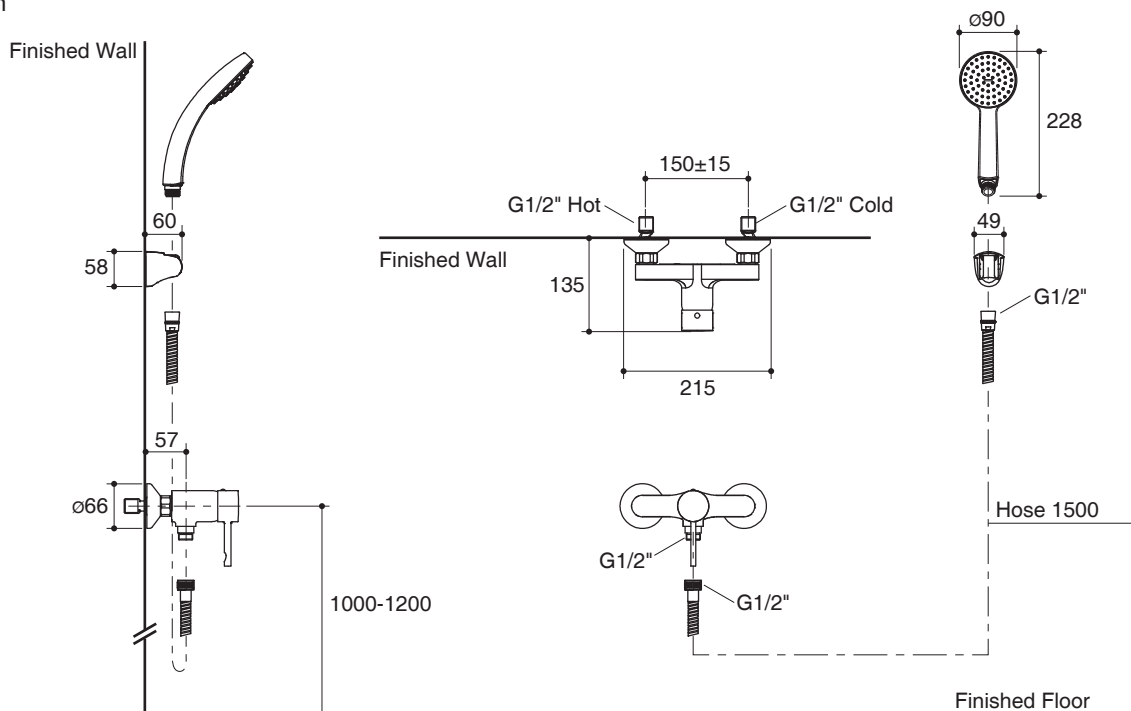

#### Features

- Brass construction
- G1/2" connection
- Includes handshower with 1.5m hose
- Lever handle

#### Installation Notes

Install this product according to the installation guide.

#### Specified Model

Model	Description	Color/Finished
K-45533X-4	Cuff exposed wall-mount shower mixer	CP: Polished Chrome

Note: Flow rates are approximate. (1 gallon = 3.785 liters, 1 bar = 14.5 psi)

Dimensions are approximate.  
Unit: mm

### คุณลักษณะ

- ผลิตจากทองเหลือง
- เกลียวข้อต่อ G1/2"
- พร้อมหัวฝักบัวสายอ่อนและสายยาว 1.5 เมตร
- มือบิดแบบก้านโยก